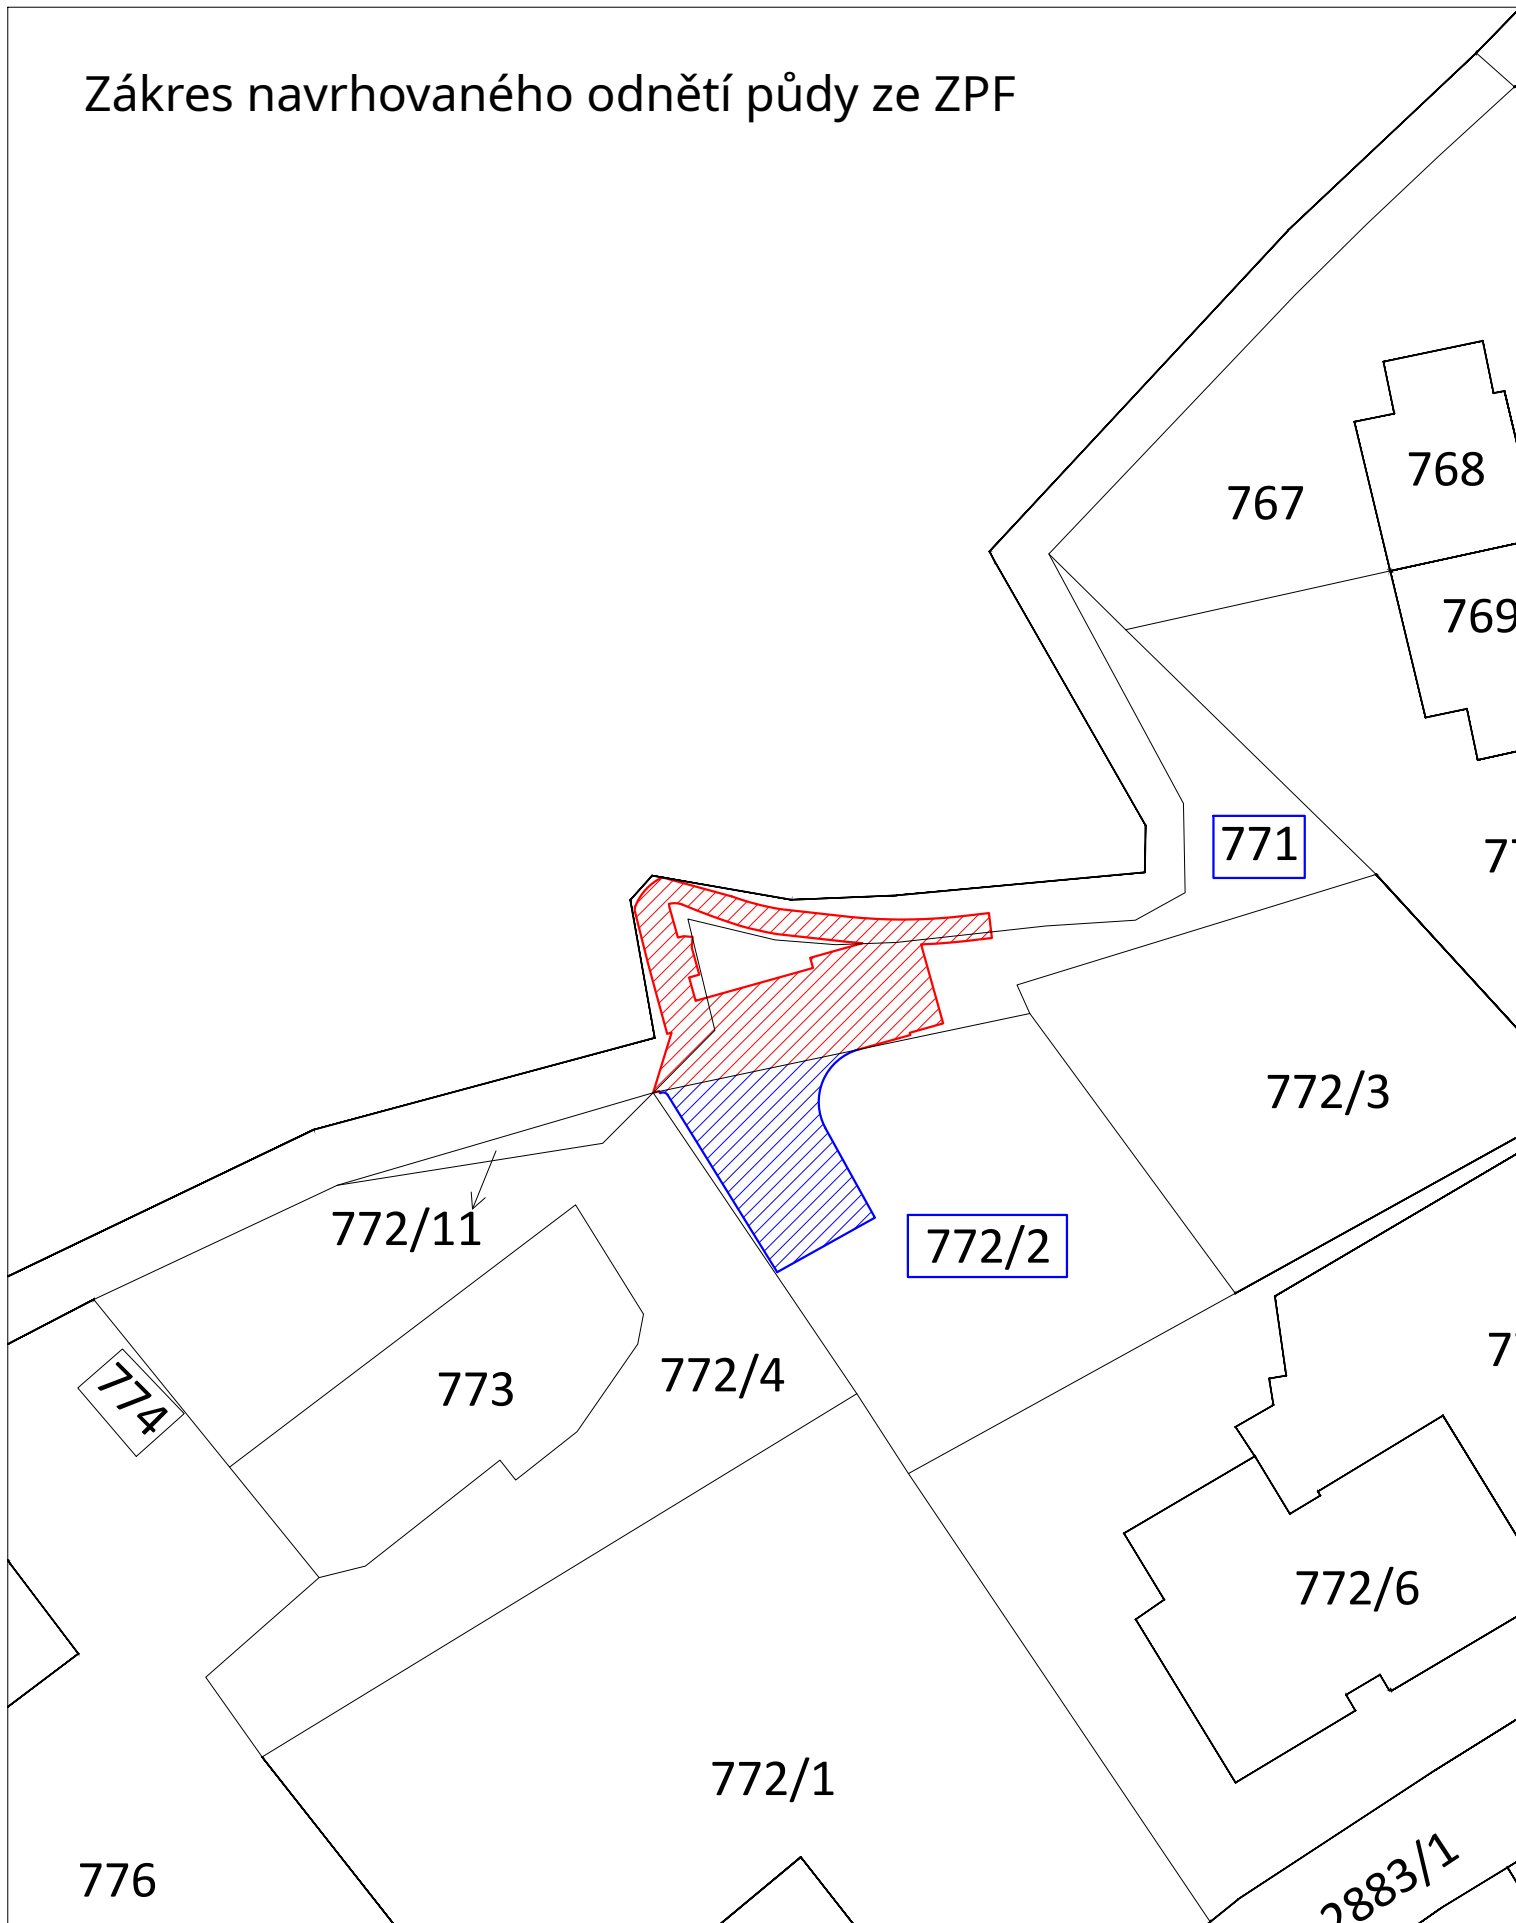

Zákres navrhovaného odnětí půdy ze ZPF

Dotčené pozemky stavbou - k.ú. Braník (727873)

Č. parc	Plocha	Druh pozemku	Vlastník	Ochrana nemovitosti
771	98 m ²	ostatní plocha	Hl . m. Praha	Pam. chráněné území
772/2	107 m ²	zahrada	Kasarda Emil	Pam. chráněné území, ZPF
2926/1	65 m ²	ostatní plocha	Hl . m. Praha	Pam. chráněné území
	Σ270 m²			